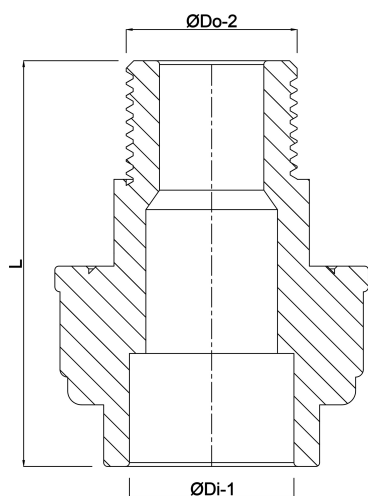

**Koppeling PVC-U 40 mm x 1  
1/4" lijmmof x buitendraad  
10bar grijs (0160094)**

# TECHNISCHE SPECIFICATIES

|            |                       |
|------------|-----------------------|
| Kleur      | grijs                 |
| Materiaal  | PVC-U                 |
| Verbinding | lijmmof x buitendraad |
| Werkdruk   | 10 bar                |
| Maat       | 40 mm x 1 1/4"        |

# AFMETINGEN

|          |                |
|----------|----------------|
| Gietvorm | s spuitgegoten |
| L        | 84.5 mm        |
| ØDi-1    | 40 mm          |
| ØDo-2    | 1 1/4 "        |

**Gegenerereerd op datum: 20-02-2026**