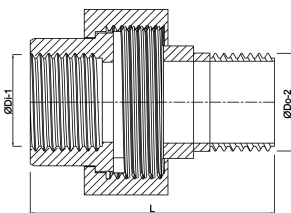

Profec Nr. 955
Radiatorkoppeling messing 1
1/4" binnendraad x
buitendraad 20bar type
cilindrisch (0710469)

TECHNISCHE SPECIFICATIES

Type	cilindrisch
Materiaal	messing
Verbinding	binnendraad x buitendraad
Fitting nr.	Nr. 955
Werkdruk	20 bar
Maat	1 1/4"
Lengte	71 mm

AFMETINGEN

F-1	15 mm
F-2	16 mm
L	71 mm
ØDi-1	1 1/4 "
ØDo-2	1 1/4 "

Gegenerereerd op datum: 21-02-2026

<http://www.bosta.com>