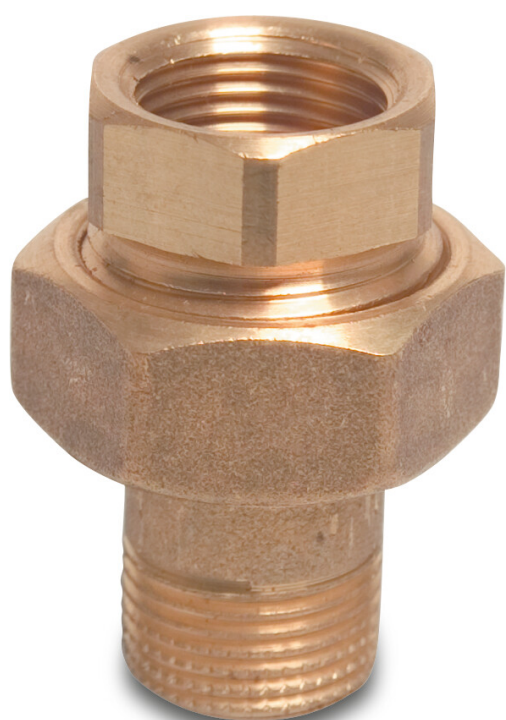

Profec Nr. 955
Radiatorkoppeling messing 1
1/4" binnendraad x
buitendraad 20bar type
cilindrisch (0710469)

TECHNISCHE SPECIFICATIES

Type	cilindrisch
Materiaal	messing
Verbinding	binnendraad x buitendraad
Fitting nr.	Nr. 955
Werkdruk	20 bar
Maat	1 1/4"
Lengte	71 mm

AFMETINGEN

F-1	15 mm
F-2	16 mm
L	71 mm
ØDi-1	1 1/4 "
ØDo-2	1 1/4 "

Gegenerereerd op datum: 21-02-2026

<http://www.bosta.com>