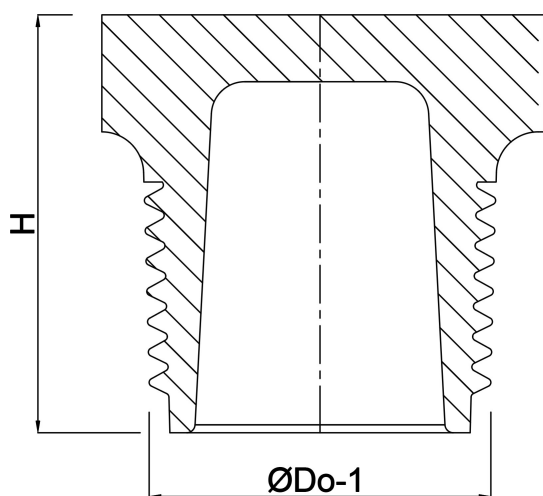

# TECHNISCHE SPECIFICATIES

Materiaal RVS 316

Verbinding buitendraad

Fitting nr. Nr. 290

Werkdruk 16 bar

Max. temp. 100 °C

Maat 3"

# AFMETINGEN

H 42 mm

ØDi-1 78.5 mm

ØDo-1 3 "

**Gegenerereerd op datum: 20-02-2026**

<http://www.bosta.com>