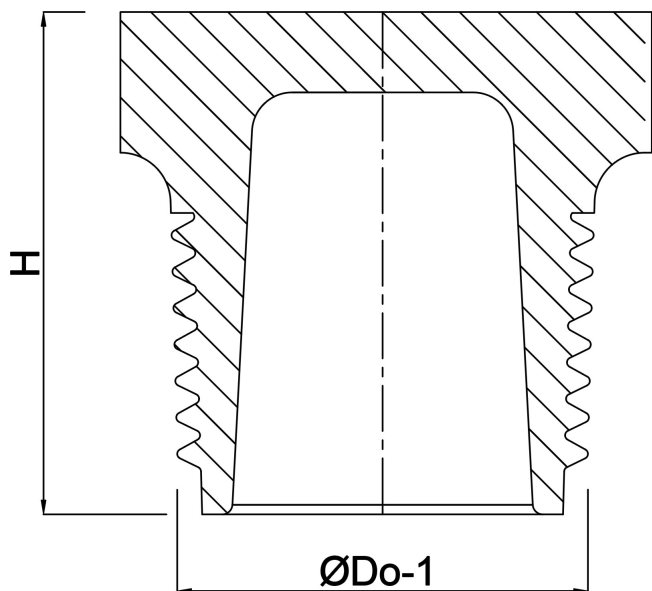

Plug PVC-U 1 1/2" buitendraad 10bar wit (0180141)

TECHNISCHE SPECIFICATIES

Kleur wit

Materiaal PVC-U

Verbinding buitendraad

Werkdruk 10 bar

Maat 1 1/2"

AFMETINGEN

H 34 mm

ØDo-1 1 1/2"

Gegenerereerd op datum: 20-02-2026

<http://www.bosta.com>