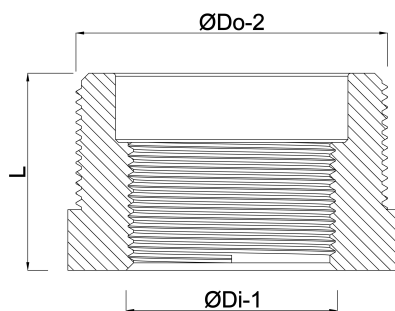

**Profec Nr. 241 Verloopring RVS
316 3/4" x 1/2" buitendraad x
binnendraad 16bar (0080088)**

TECHNISCHE SPECIFICATIES

Materiaal	RVS 316
Verbinding	buitendraad x binnendraad
Fitting nr.	Nr. 241
Werkdruk	16 bar
Max. temp.	100 °C
Maat	3/4" x 1/2"

AFMETINGEN

F-1	16.9 mm
K-1	28.5 mm
L	22.5 mm
ØDi-1	1/2 "
ØDo-1	3/4 "

Gegenerereerd op datum: 20-02-2026

<http://www.bosta.com>