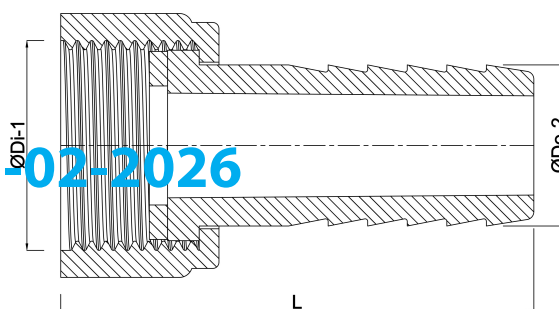

**Slangtule PP 1 1/4" x 30 mm
wartel binnendraad x slangtule
6bar grijs (0330238)**

TECHNISCHE SPECIFICATIES

Kleur	grijs
Materiaal	PP
Materiaal afdichting	EPDM
Verbinding	wartel binnendraad x slangtule
Werkdruk	6 bar
Max. temp.	80 °C
Maat	1 1/4" x 30 mm

AFMETINGEN

L	64.5 mm
Lq-2	36 mm
ØDi-1	1 1/4 "
ØDo-2	30 mm

Gegenerereerd op datum: 21-02-2026

<http://www.bosta.com>