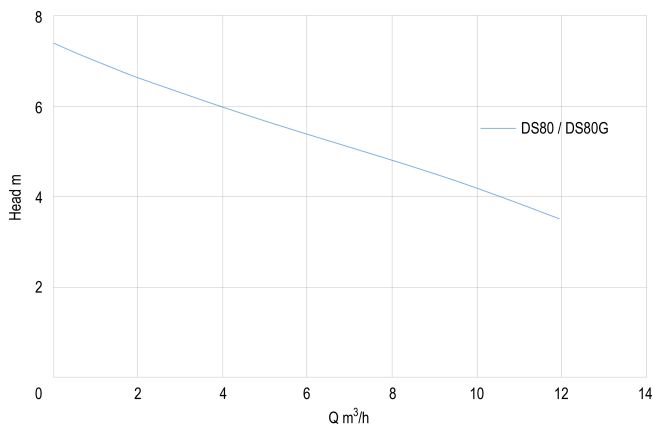

Min. omgevingstemperatuur 5 °C

Type DS80

Maat 1 1/2"

Vlotter niet meegeleverd

AFMETINGEN

H-1 395 mm

H-2 100 mm

W-1 183 mm