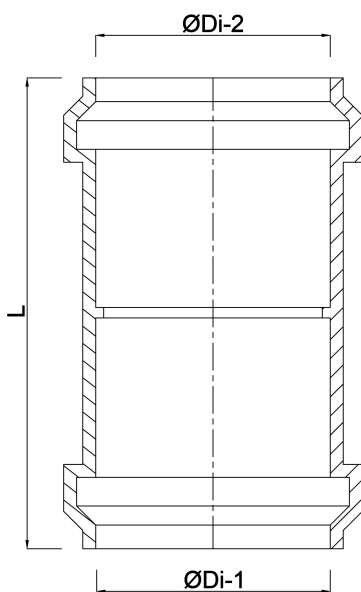

Verloopsock PP 80 mm x 65 mm klikmof grijs (0380145)

TECHNISCHE SPECIFICATIES

Kleur	grijs
Materiaal	PP
Verbinding	klikmof
Toepassing	drainage
Maat	80 mm x 65 mm

AFMETINGEN

L	135 mm
ØDi-1	80 mm
ØDi-2	65 mm