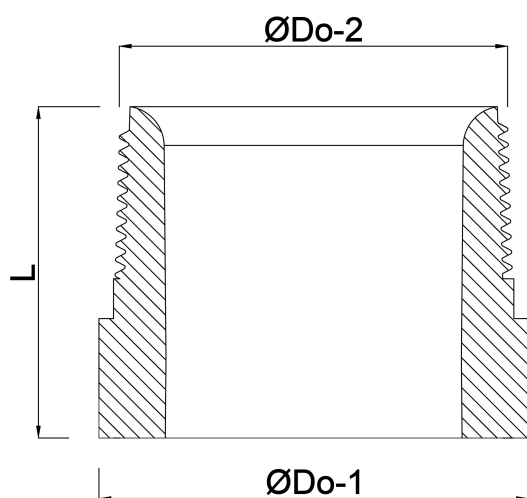

**Profec Nr. 23B Lasnippel RVS**  
**316 3/4" buitendraad x**  
**stomplas 8bar 40 mm (0080746)**

# TECHNISCHE SPECIFICATIES

Materiaal	RVS 316
Verbinding	buitendraad x stomplas
Fitting nr.	Nr. 23B
Werkdruk	8 bar
Maat	3/4"
Lengte	40 mm

# AFMETINGEN

L	40 mm
ØDo-1	26.67 mm
ØDo-2	3/4 "

**Gegenerereerd op datum: 20-02-2026**

<http://www.bosta.com>