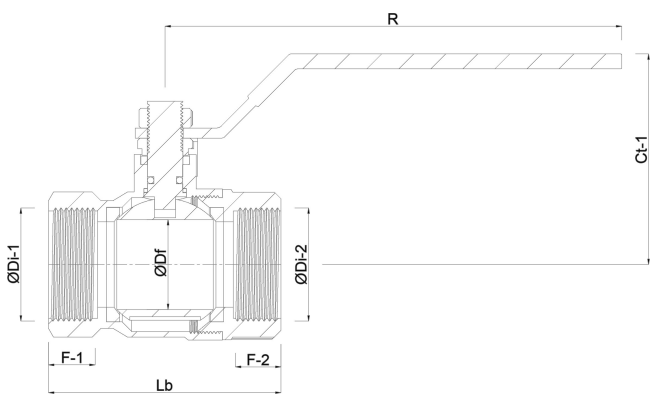

Ct-1 68 mm

F-1 18.7 mm

F-2 18.7 mm

Lb 95 mm

R 140 mm

ØDf 32 mm

ØDi-1 2 "

ØDi-2 2 "

Gegeneerd op datum: 20-02-2026

<http://www.bosta.com>