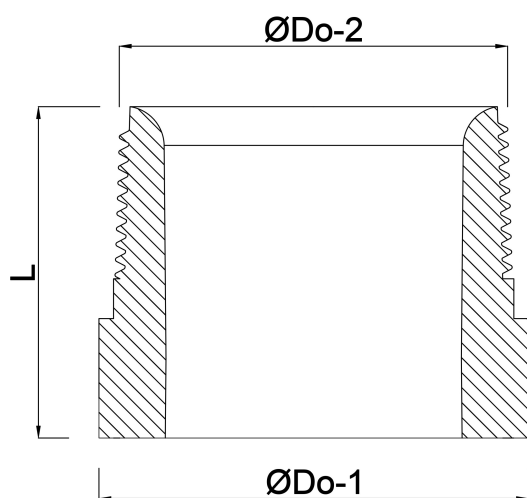

Profec Nr. 23B Lasnippel RVS
316 3/8" buitendraad x
stomplas 8bar 30 mm (0080744)

TECHNISCHE SPECIFICATIES

Materiaal	RVS 316
Verbinding	buitendraad x stomplas
Fitting nr.	Nr. 23B
Werkdruk	8 bar
Maat	3/8"
Lengte	30 mm

AFMETINGEN

L	30 mm
ØDo-1	17.1 mm
ØDo-2	3/8 "

Gegenerereerd op datum: 20-02-2026

<http://www.bosta.com>