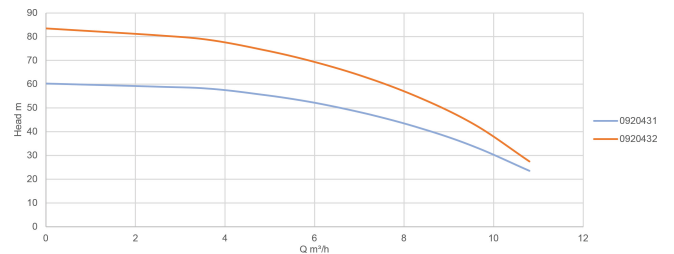

# TECHNISCHE SPECIFICATIES

Kleur	blauw
Materiaal	gietijzer
As	RVS 304
Pomphuis	gietijzer
Materiaal waaier 1	noryl
Verbinding	binnendraad
Spanning	230/400VAC
Max. temperatuur	35 °C
Min. mediumtemperatuur (continu)	5 °C
Pers	1 1/4 "
Max. omgevingstemperatuur	40 °C
Zuig	1 1/4 "
Type	P7SV - 250/5T
Vermogen	2,5 PK
MWK	60,3 m
Materiaal afdichting	keramiek/grafiet

## AFMETINGEN

Cb-1	40 mm
Cb-2	202 mm
Cl-1	135 mm
G-1	125 mm
G-2	178.5
H	473 mm
H-2	220 mm
L	229 mm
Lb	220 mm
O	11 mm
W-1	162 mm

W-2

204 mm

ØDi-1

1 1/4 "

ØDi-2

1 1/4 "