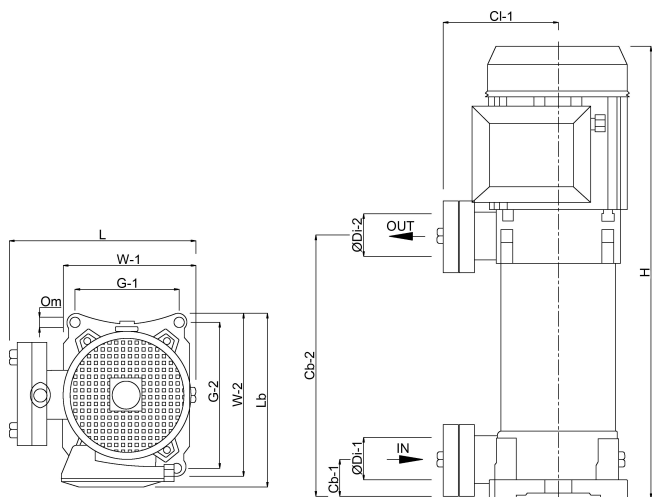

Maat	1 1/4"
Seal	type M
Vermogen	1.85 kW
Waaiers	5
Ampère	4,1 A
Max capaciteit	10.8 m <sup>3</sup> /h

## AFMETINGEN

Cb-1	40 mm
Cb-2	202 mm
Cl-1	135 mm
G-1	125 mm
G-2	178.5
H	473 mm
H-2	220 mm
L	229 mm
Lb	220 mm
O	11 mm
W-1	162 mm

W-2

204 mm

ØDi-1

1 1/4 "

ØDi-2

1 1/4 "