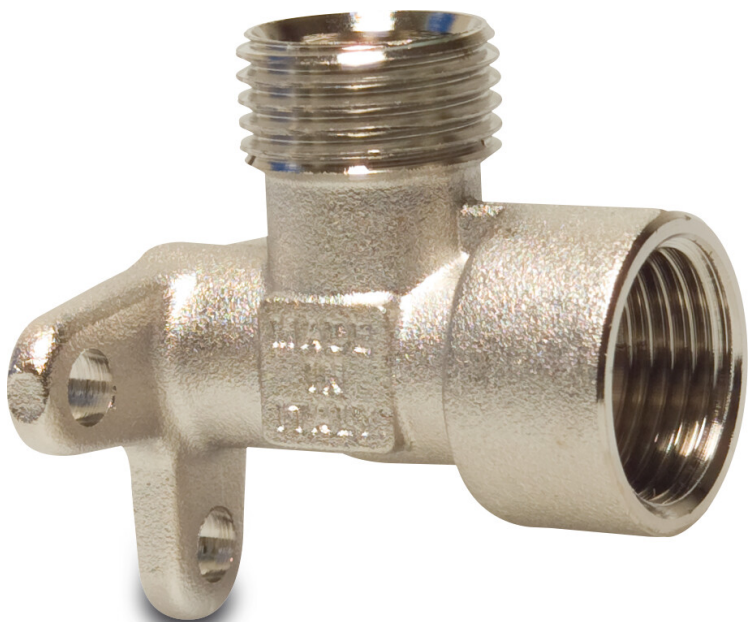

**Multi-Fit Muurplaat 90°  
messing vernikkeld 1/2"  
binnendraad x buitendraad  
20bar KIWA (0701935)**

# TECHNISCHE SPECIFICATIES

Materiaal                      messing

Oppervlaktebehandeling    vernikkeld

Keurmerk                      KIWA

Verbinding                    binnendraad x buitendraad

Werkdruk                      20 bar

Max. temp.                    110 °C

Maat                             1/2"

**Gegenererd op datum: 21-02-2026**

<http://www.bosta.com>