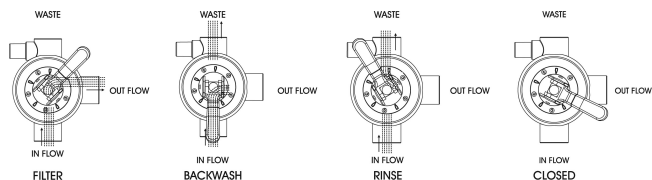

Flotide 6-weg klep 1 1/2"
binnendraad 4bar zwart 6-weg
type Mega MFV 6-weg klep,
klem (0892725)

FLOTIDE

bosta
bringing water to life

TECHNISCHE SPECIFICATIES

Kleur zwart

Type Mega MFV 6-weg klep, klem

Werkdruk 4 bar

Max. temp. 50 °C

Model 6-weg

Debiet 17 30mj/cm2

Maat 1 1/2"

Verbinding binnendraad

Gegeneerd op datum: 22-02-2026

<http://www.bosta.com>