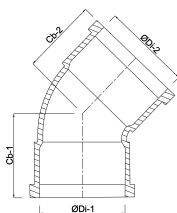

**Profec Bocht 45° PVC-U 75 mm
lijmmof 16bar grijs type
handgevormd (0110230)**

TECHNISCHE SPECIFICATIES

Kleur	grijs
Type	handgevormd
Materiaal	PVC-U
Verbinding	lijmmof
Werkdruk	16 bar
Maat	75 mm

AFMETINGEN

Cb-1	120 mm
Cb-2	120 mm
Gietvorm	handgevormd
ØDi-1	75 mm
ØDi-2	75 mm
β	45 °

Gegenerereerd op datum: 20-02-2026

<http://www.bosta.com>