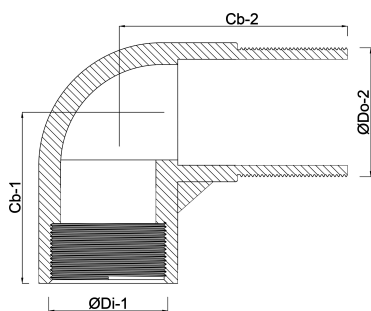

Profec Nr. 92 Knie 90° RVS 316
3/4" binnendraad x
buitendraad 16bar (0080019)

TECHNISCHE SPECIFICATIES

Materiaal	RVS 316
Verbinding	binnendraad x buitendraad
Fitting nr.	Nr. 92
Werkdruk	16 bar
Max. temp.	100 °C
Maat	3/4"

AFMETINGEN

Cb-1	27 mm
Cb-2	37 mm
ØDi-1	3 "
ØDo-2	3 "
β	90 °

Gegenerereerd op datum: 20-02-2026

<http://www.bosta.com>