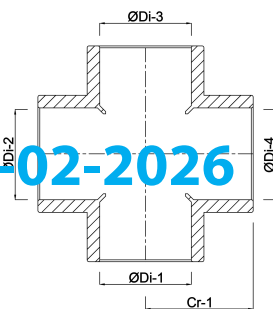

VDL Kruisstuk PVC-U 25 mm lijmmof 16bar grijs (7002641)

VL Van de Lande

TECHNISCHE SPECIFICATIES

| | |
|------------|---------|
| Kleur | grijs |
| Materiaal | PVC-U |
| Maat | 25 mm |
| Verbinding | lijmmof |
| Werkdruk | 16 bar |

AFMETINGEN

| | |
|-------|-------|
| Cr-1 | 33 mm |
| L | 66 mm |
| ØDi-1 | 25 mm |
| ØDi-2 | 25 mm |
| ØDi-3 | 25 mm |
| ØDi-4 | 25 mm |

Gegenerereerd op datum: 22-02-2026

<http://www.bosta.com>