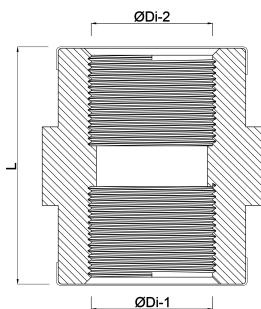

# TECHNISCHE SPECIFICATIES

Materiaal                      messing

Verbinding                    binnendraad

Fitting nr.                     Nr. 270

Maat                            3/4"

Max. temperatuur            120 °C

# AFMETINGEN

F-1                              30 mm

L                                30 mm

ØDi-1                         3/4 "

ØDi-2                         3/4 "

**Gegenerereerd op datum: 21-02-2026**

<http://www.bosta.com>