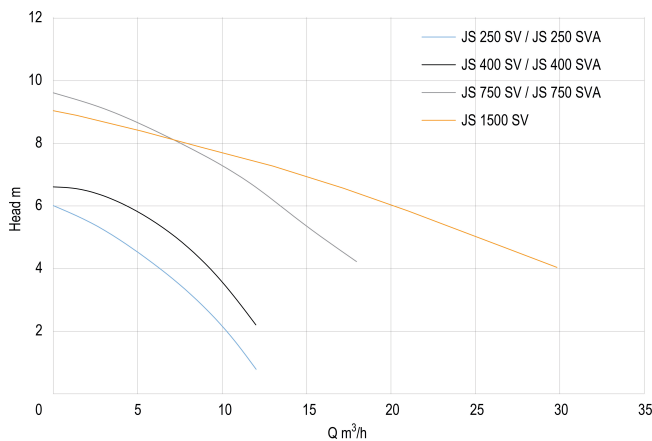

Type Vortex

Vlotter meegeleverd

Vermogen 0.25 kW

MWK 6

Ampère 1,9 A

Max capaciteit 12 m³/h

Pers 1 1/2 "

AFMETINGEN

H-1 420 mm

L 260 mm

W-1 160 mm

PRODUCTINFORMATIE

Met teruggetrokken waaier (Vortex).

Gegeneerd op datum: 22-02-2026

<http://www.bosta.com>