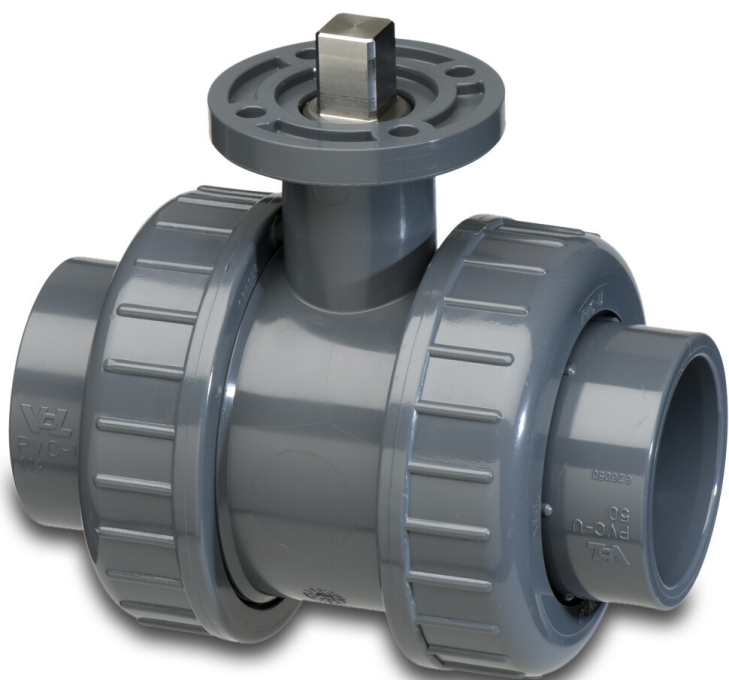

# VDL Kogelkraan PVC-U 32 mm lijmmof 16bar grijs type ISO- TOP (7018373)

**VDL** Van de Lande

# TECHNISCHE SPECIFICATIES

Kleur grijs

Type ISO-TOP

Materiaal PVC-U

Materiaal afdichting EPDM

Verbinding lijmmof

Temperatuurbereik 0°C - 60°C

Werkdruk 16 bar

Maat 32 mm

# AFMETINGEN

Ct-1 71.5 mm

Lb 108 mm

ØDf 25 mm

ØDi-1 32 mm

ØDi-2 32 mm

**Gegenerereerd op datum: 23-02-2026**

<http://www.bosta.com>