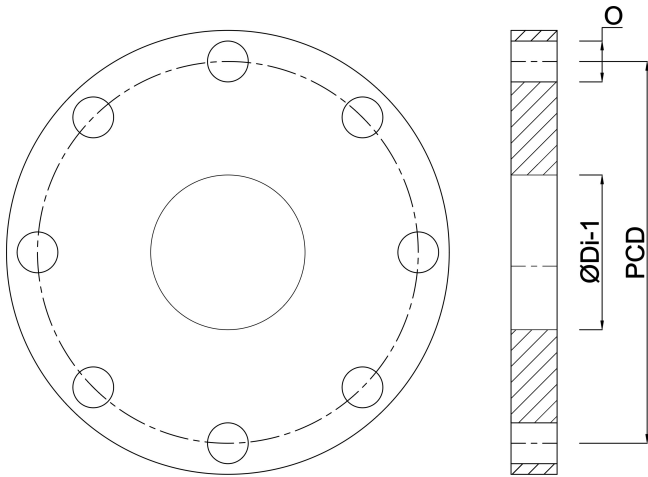

Overschuifflens PP/staal PP
250 mm SDR11 16bar DN250
zwart PN10 (7031732)

TECHNISCHE SPECIFICATIES

Kleur zwart

Materiaal PP/staal

Oppervlaktebehandeling PP

Klasse SDR11

Werkdruk 16 bar

Maat 250 mm

DN 250

Flens PN10

Buiten ø 409 mm

Gewicht 6.27 kg

Dikte 30 mm

Boorgat 22 mm

Gaten 12

AFMETINGEN

ØDi-1 288 mm

PCD 350 mm

O

22 mm

Gegeneerd op datum: 10-10-2025

<http://www.bosta.com>