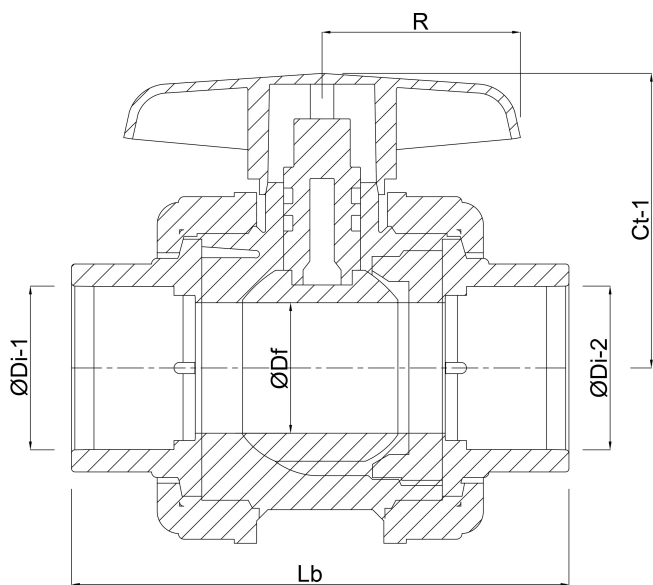

Materiaal hendel PVC-U

Constructie huis 3-delig

Materiaal huis PVC-U

Materiaal afdichting PE/EPDM

Verbinding lijmof

Temperatuurbereik 0°C - 60°C

Werkdruk 16 bar

Maat 75 mm

AFMETINGEN

Ct-1 126 mm

Lb 260 mm

R 111 mm

$\varnothing D_f$ 65 mm

$\varnothing D_{i-1}$ 75 mm

$\varnothing D_{i-2}$ 75 mm

Gegenereerd op datum: 20-02-2026