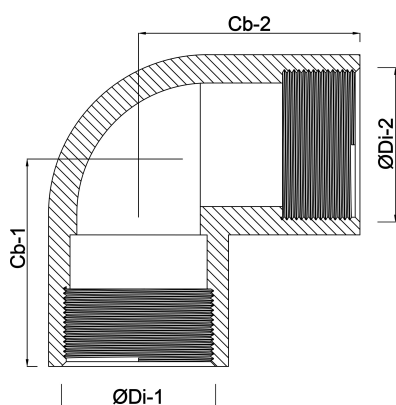

Profec Nr. 2 Bocht 90° messing 2" binnendraad 40bar (0710283)

TECHNISCHE SPECIFICATIES

Materiaal messing

Verbinding binnendraad

Fitting nr. Nr. 2

Werkdruk 40 bar

Maat 2"

AFMETINGEN

Cb-1 131 mm

Cb-2 131 mm

ØDi-1 2 "

ØDi-2 2 "

β 90 °

Gegenerereerd op datum: 21-02-2026

<http://www.bosta.com>