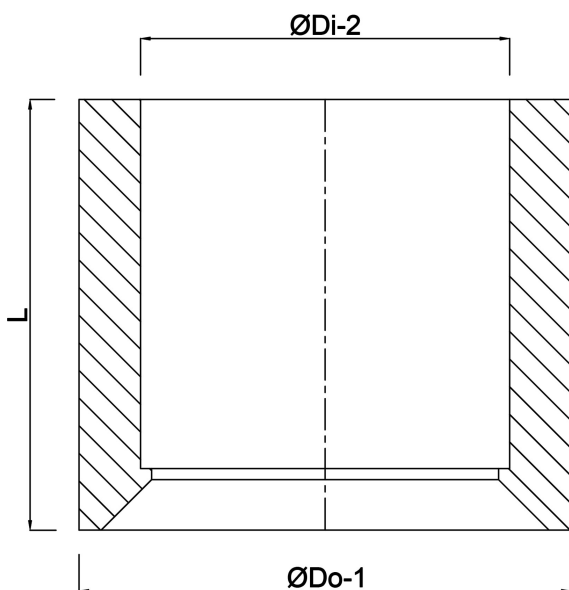

**Inlijmring PVC-U 63 mm x 50
mm lijmspie x lijmmof 16bar
grijs (0160748)**

TECHNISCHE SPECIFICATIES

Kleur	grijs
Materiaal	PVC-U
Verbinding	lijmspie x lijmmof
Maat	63 mm x 50 mm
Werkdruk	16 bar

AFMETINGEN

L	31 mm
ØDi-2	50 mm
ØDo-1	63 mm

Gegenerereerd op datum: 20-02-2026

<http://www.bosta.com>