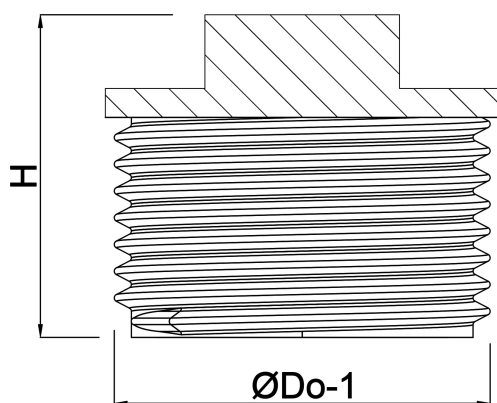

**Profec Nr. 290 Plug gietijzer  
zwart 2" buitendraad 25bar  
DVGW (1129009)**

# TECHNISCHE SPECIFICATIES

Materiaal gietijzer zwart

Keurmerk DVGW

Verbinding buitendraad

Fitting nr. Nr. 290

Temperatuurbereik -20°C - 120°C

Werkdruk 25 bar

Maat 2"

# AFMETINGEN

F-1 25 mm

H 49 mm

ØDo-1 2"

**Gegenerereerd op datum: 22-02-2026**

<http://www.bosta.com>