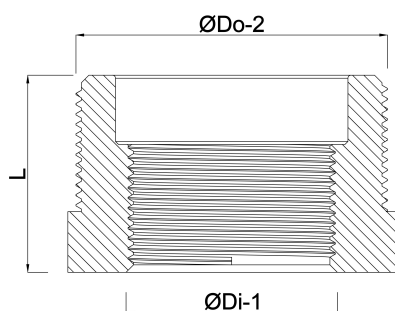

**Profec Nr. 241 Verloopring RVS
316 3" x 2 1/2" buitendraad x
binnendraad 16bar (0080107)**

TECHNISCHE SPECIFICATIES

Materiaal	RVS 316
Verbinding	buitendraad x binnendraad
Fitting nr.	Nr. 241
Werkdruk	16 bar
Max. temp.	100 °C
Maat	3" x 2 1/2"

AFMETINGEN

F-1	30 mm
K-1	37.5 mm
L	37.5 mm
ØDi-1	2 1/2 "
ØDo-1	3 "

Gegenerereerd op datum: 23-02-2026

<http://www.bosta.com>