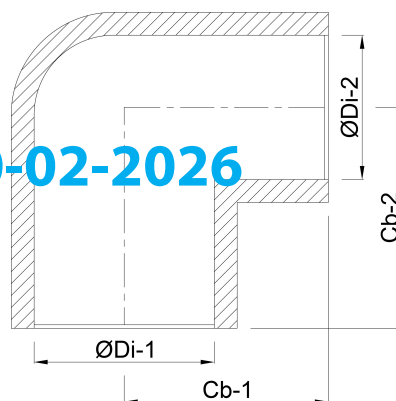

Profec Knie 90° PVC-U 25 mm lijmmof 16bar grijs (0111824)

TECHNISCHE SPECIFICATIES

Kleur grijs

Materiaal PVC-U

Verbinding lijmmof

Maat 25 mm

Werkdruk 16 bar

AFMETINGEN

Cb-1 33 mm

Cb-2 33 mm

ØDi-1 25 mm

ØDi-2 25 mm

β 90 °

Gegenerereerd op datum: 20-02-2026

<http://www.bosta.com>