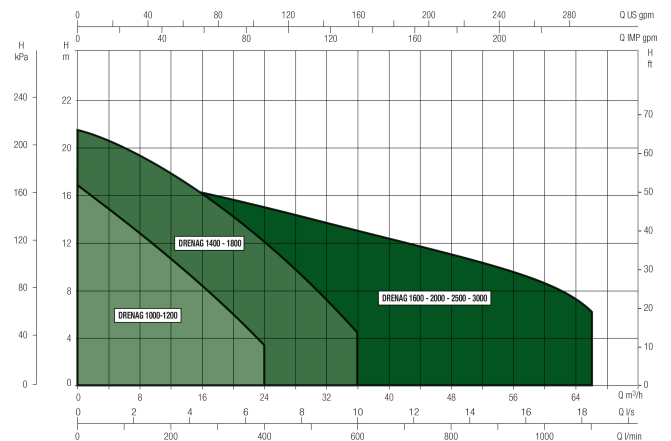

Vlotter meegeleverd

Vermogen 1 kW

Ampère 6 A

Max capaciteit

18 m³/h

AFMETINGEN

A 215 mm

C 175 mm

D 71 mm

H 413 mm

H-1 385 mm

Gegenerereerd op datum: 09-05-2026

<http://www.bosta.com>