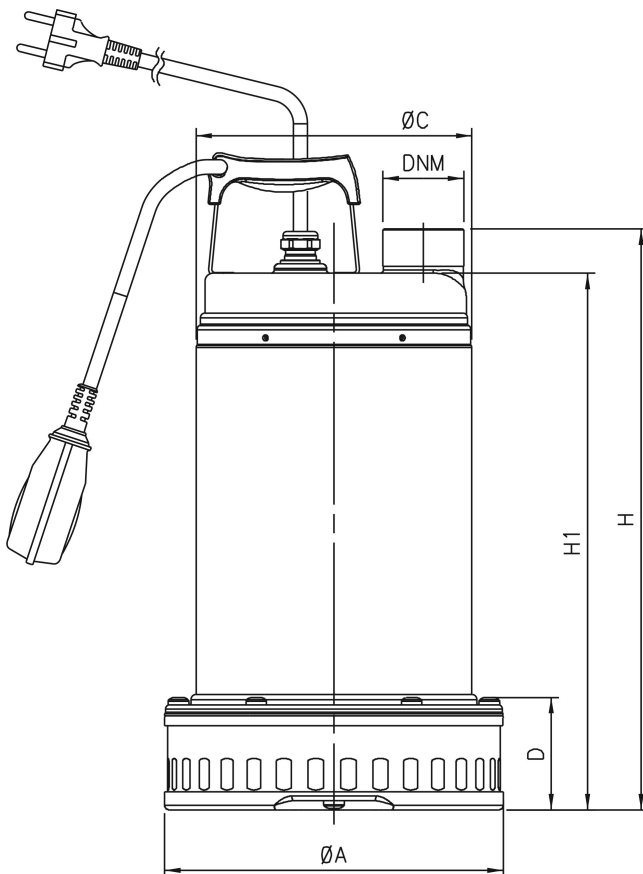

DAB Dompelpomp RVS 304 1 1/2" binnendraad 6A 230VAC RVS type Drenag 1000 MA met vlotter (7043231)

TECHNISCHE SPECIFICATIES

Kleur RVS

Materiaal RVS 304

Pomphuis RVS 304

Verbinding binnendraad

Spanning 230VAC

Vlotter meegeleverd

Vermogen 1 kW

Ampère 6 A

Max capaciteit

18 m³/h

AFMETINGEN

A 215 mm

C 175 mm

D 71 mm

H 413 mm

H-1 385 mm

Gegenerereerd op datum: 09-05-2026

<http://www.bosta.com>