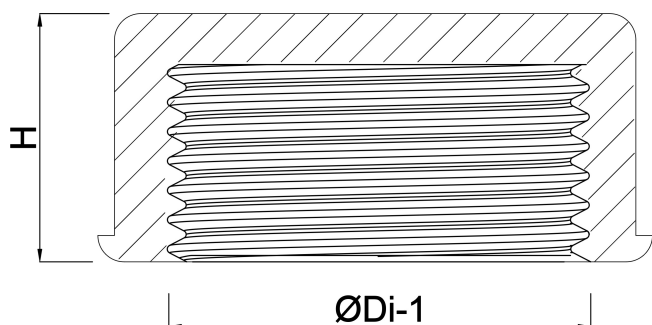

Profec Nr. 308 Eindkap messing 2" binnendraad 40bar (0708911)

TECHNISCHE SPECIFICATIES

Materiaal messing

Verbinding binnendraad

Fitting nr. Nr. 308

Maat 2"

Werkdruk 40 bar

AFMETINGEN

H 90 mm

ØDi-1 2"

Gegenereerd op datum: 21-02-2026

<http://www.bosta.com>