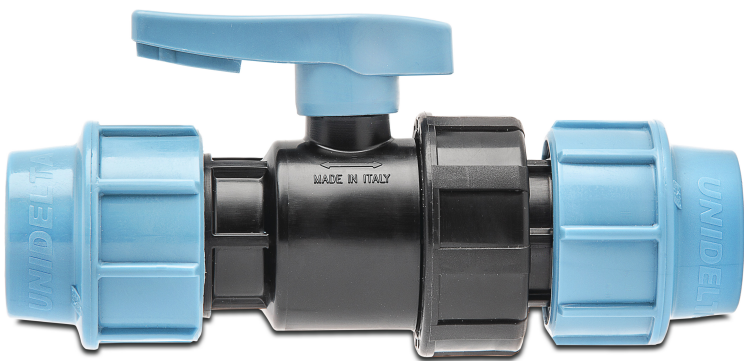

Unidelta Kogelkraan PP 25 mm knel 16bar zwart/blauw (7035016)

 **UNIDELTA**

TECHNISCHE SPECIFICATIES

Kleur zwart/blauw

Materiaal PP

Bediening hendel

Kleur hendel blauw

Materiaal afdichting EPDM

Verbinding knel

Werkdruk 16 bar

Maat 25 mm

Gegeneerd op datum: 24-02-2026

<http://www.bosta.com>