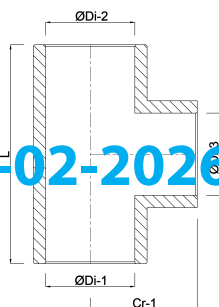

Profec T-stuk 90° PVC-U 125 mm lijmmof 16bar grijs (0110261)

TECHNISCHE SPECIFICATIES

Kleur grijs

Materiaal PVC-U

Verbinding lijmmof

Maat 125 mm

Werkdruk 16 bar

AFMETINGEN

Cr-1 135 mm

L 270 mm

ØDi-1 125 mm

ØDi-2 125 mm

ØDi-3 125 mm

β 90 °

Gegenerereerd op datum: 20-02-2026

<http://www.bosta.com>