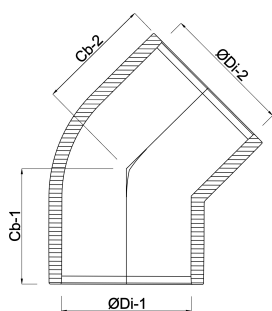

Profec Knie 45° PVC-U 20 mm
lijmmof 16bar grijs KIWA
(0110120)

TECHNISCHE SPECIFICATIES

Kleur grijs

Materiaal PVC-U

Keurmerk KIWA

Verbinding lijmmof

Werkdruk 16 bar

Maat 20 mm

AFMETINGEN

Cb-1 21 mm

Cb-2 21 mm

ØDi-1 20 mm

ØDi-2 20 mm

β 45 °

Gegenerereerd op datum: 20-02-2026

<http://www.bosta.com>