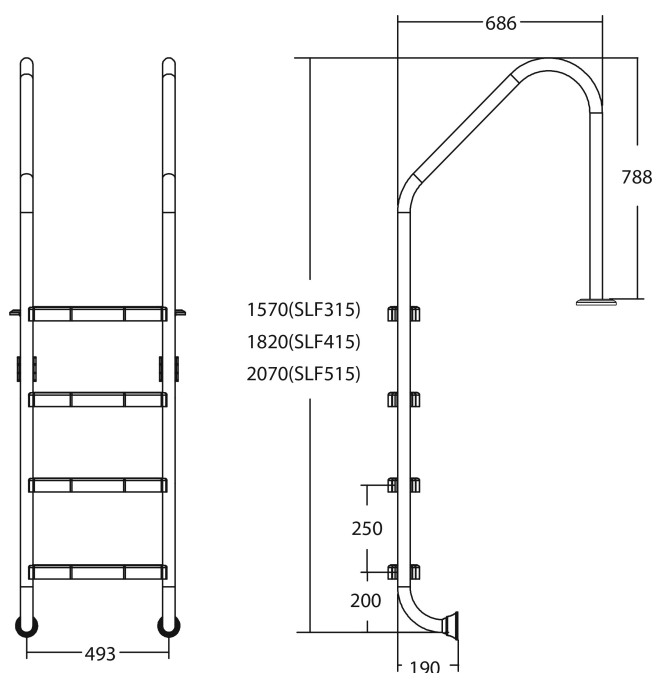

Flotide Zwembadtrap RVS 316 type breed model 5 treden (7026934)

FLOTIDE

TECHNISCHE SPECIFICATIES

Type breed model

Materiaal RVS 316

Treden 5

PRODUCTINFORMATIE

Flotide Zwembadtrap (breed model) moet 496 mm achter de zwembadrand worden geplaatst. Alle ladders hebben een anti-slip oppervlak.