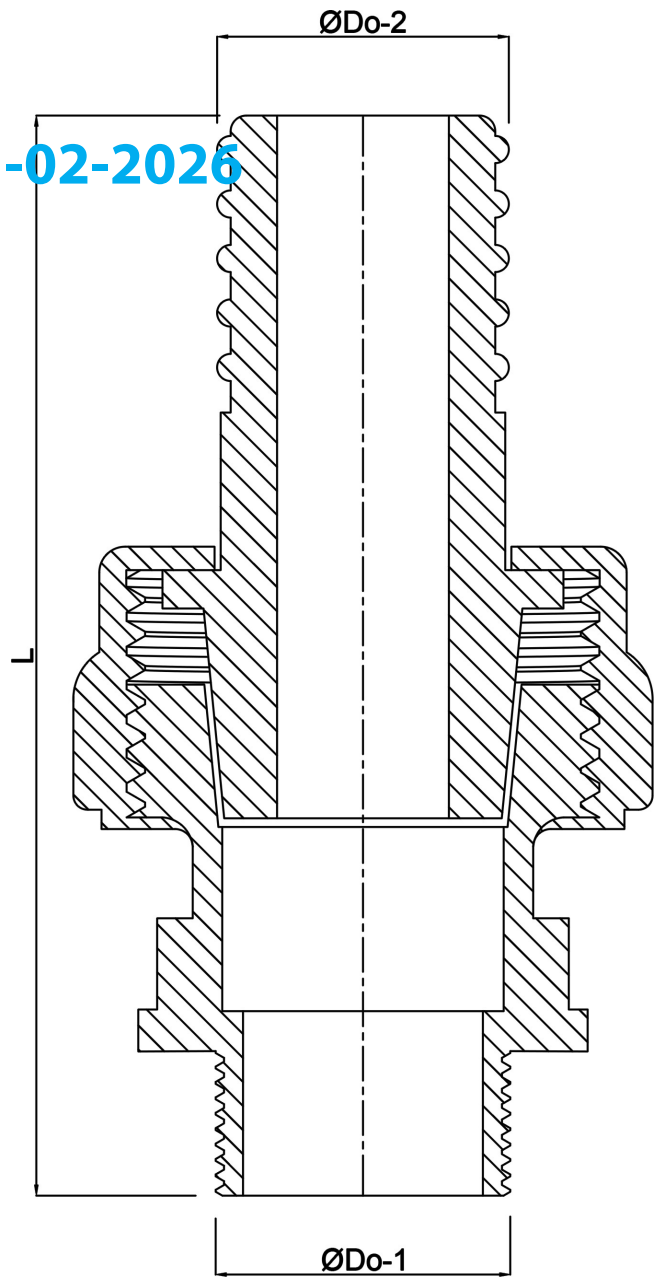

**Koppeling PA (nylon) 1 1/2" x
40 mm buitendraad x slangtule
16bar wit (0440582)**

TECHNISCHE SPECIFICATIES

Kleur wit

Materiaal PA (nylon)

Verbinding buitendraad x slangtule

Max. temperatuur 80 °C

Werkdruk 16 bar

Max. temp. 80 °C

Maat 1 1/2" x 40 mm

Lengte 112 mm

Buiten ø 64 mm

AFMETINGEN

F-1 15.5 mm

K-1 64 mm

L 112 mm

ØDo-1 1 1/2 "

ØDo-2 40 mm

Gegenerereerd op datum: 21-02-2026

<http://www.bosta.com>

bosta
bringing water to life