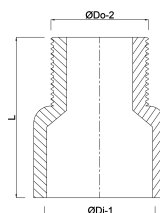

**VDL Puntstuk PVC-U 32 mm x  
1/2" lijmof x buitendraad  
10bar grijs type handgevormd  
(0110403)**

**VL** Van de Lande

# TECHNISCHE SPECIFICATIES

|            |                       |
|------------|-----------------------|
| Kleur      | grijs                 |
| Type       | handgevormd           |
| Materiaal  | PVC-U                 |
| Verbinding | lijmmof x buitendraad |
| Werkdruk   | 10 bar                |
| Maat       | 32 mm x 1/2"          |

# AFMETINGEN

|          |             |
|----------|-------------|
| F-2      | 19 mm       |
| Gietvorm | handgevormd |
| L        | 58 mm       |
| P-1      | 19 mm       |
| ØDi-1    | 32 mm       |
| ØDo-2    | 1/2 "       |