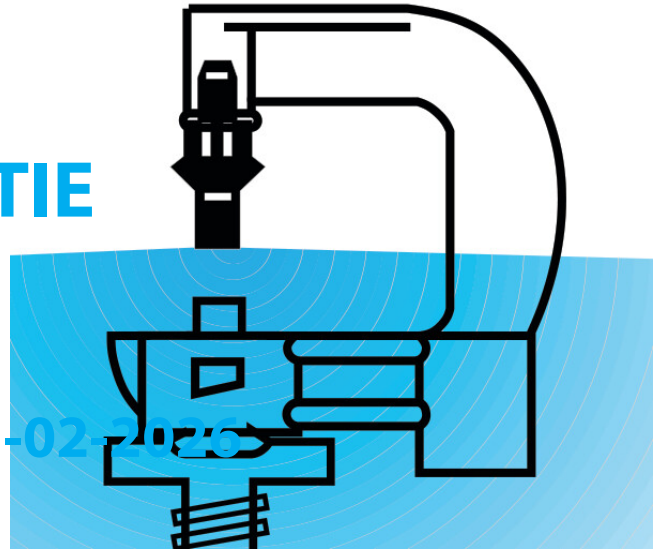

0610050		0610051		0610052		0610054		0610055		0610056	
0,8mm		1,1mm		1,3mm		1,6mm		1,8mm		2,0mm	
Bar	l/h	Bar	l/h	Bar	l/h	Bar	l/h	Bar	l/h	Bar	l/h
1,0	23	1,0	43	1,0	60	1,0	88	1,0	116	1,0	138
1,5	29	1,5	53	1,5	74	1,5	110	1,5	140	1,5	171
2,0	33	2,0	61	2,0	87	2,0	128	2,0	166	2,0	199
2,5	37	2,5	67	2,5	97	2,5	144	2,5	184	2,5	224
3,0	41	3,0	73	3,0	107	3,0	159	3,0	197	3,0	248

PRODUCTINFORMATIE

Compleet met draadadapter.

Gegenerereerd op datum: 21-02-2026

<http://www.bosta.com>

bosta
bringing water to life