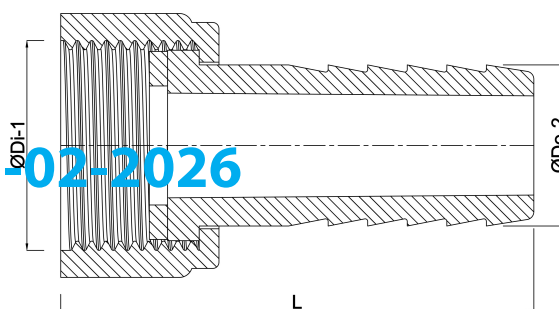

**Slangtule PP 1 1/4" x 25 mm
wartel binnendraad x slangtule
6bar grijs (0330237)**

TECHNISCHE SPECIFICATIES

Kleur	grijs
Materiaal	PP
Materiaal afdichting	EPDM
Verbinding	wartel binnendraad x slangtule
Werkdruk	6 bar
Max. temp.	80 °C
Maat	1 1/4" x 25 mm

AFMETINGEN

L	63.5 mm
Lq-2	36 mm
ØDi-1	1 1/4 "
ØDo-2	25 mm

Gegenerereerd op datum: 21-02-2026

<http://www.bosta.com>