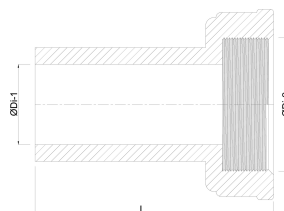

**VDL 2/3 koppeling PVC-U 25
mm x 1" lijmof x wartel
binnendraad 16bar grijs
(0110030)**

V-L Van de Lande

TECHNISCHE SPECIFICATIES

Kleur	grijs
Materiaal	PVC-U
Materiaal afdichting	EPDM
Verbinding	lijmmof x wartel binnendraad
Maat	25 mm x 1"
Lengte	57 mm
Werkdruk	16 bar

AFMETINGEN

Gietvorm	handgevormd
Hi-1	27 mm
L	54 mm
ØDi-1	25 mm
ØDi-2	1"

Gegenerereerd op datum: 20-02-2026

<http://www.bosta.com>