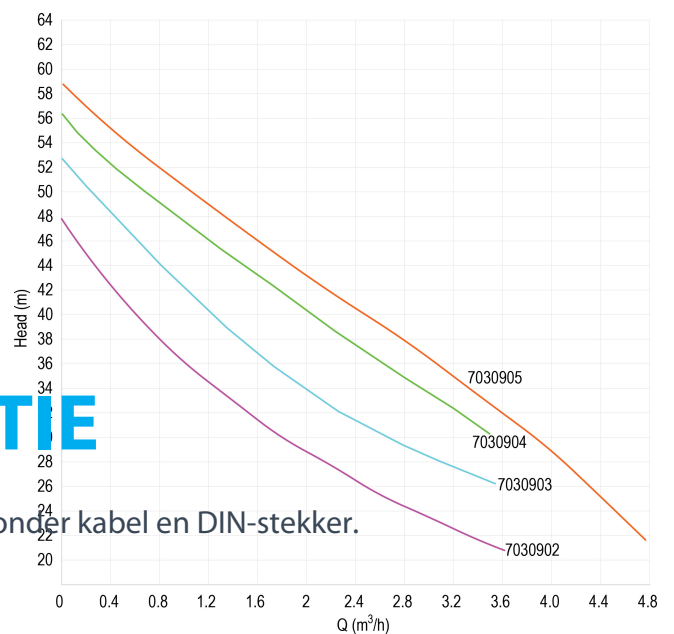

L 430 mm

LM 409 mm

Mr 192 mm

O 9 mm

W 263 mm

W-1 263 mm

ØDi-1 1 "

ØDi-2 1 "

PRODUCTINFORMATIE

Aanzuiging tot 8 meter diep. Pomp wordt geleverd zonder kabel en DIN-stekker.

Gegeneerd op datum: 24-02-2026

<http://www.bosta.com>