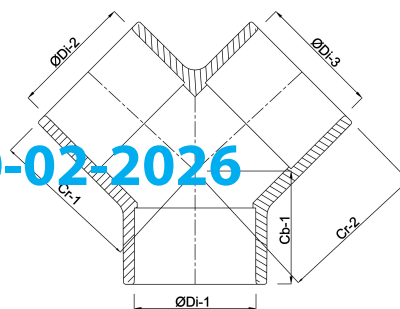

Profec Y-stuk PVC-U 50 mm lijmmof 10bar grijs (0101490)

TECHNISCHE SPECIFICATIES

Kleur grijs

Materiaal PVC-U

Verbinding lijmmof

Werkdruk 10 bar

Maat 50 mm

AFMETINGEN

Cb-1 43 mm

Cr-1 62 mm

Cr-2 62 mm

ØDi-1 50 mm

ØDi-2 50 mm

ØDi-3 50 mm

Gegenererd op datum: 20-02-2026

<http://www.bosta.com>