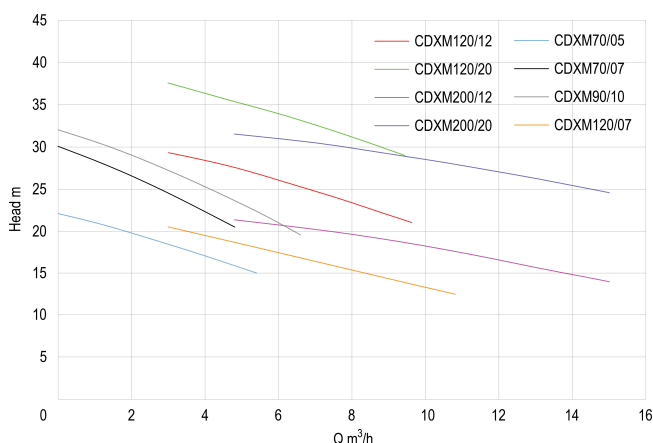

**Ebara Centrifugaalpomp RVS
304 1 1/4" x 1" binnendraad
8bar 3,1A 230VAC blauw type
CDXM70/05 (0930200)**

TECHNISCHE SPECIFICATIES

Kleur blauw

Materiaal RVS 304

Materiaal waaier 1 RVS 304

Verbinding binnendraad

Maat 1 1/4" x 1"

Lengte 321 mm

Breedte 208 mm

Gewicht 8.3 kg

Vermogen 0.37 kW

Hoogte 229.5 mm

Max capaciteit 5.4 m³/h

Zuig 1 1/4 "

Afmeting verpakking L/B/H 402 x 247 x 289 mm

PRODUCTINFORMATIE

Toepassingen:

Huishoudelijk: Drukverhogingssystemen, tuinberegingen, watertoevoersystemen.

Industrie: Koeltorens, warmtewisselaars, reinigingssystemen.