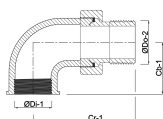

**Nr. 98 Knie koppeling 90°
messing 1 1/4" binnendraad x
buitendraad 40bar type
conisch (0708829)**

TECHNISCHE SPECIFICATIES

Type	conisch
Materiaal	messing
Verbinding	binnendraad x buitendraad
Fitting nr.	Nr. 98
Werkdruk	40 bar
Max. temp.	120 °C
Maat	1 1/4"
Max. temperatuur	120 °C

AFMETINGEN

Cb-1	44 mm
Cr-1	105 mm
ØDi-1	1 1/4 "
ØDo-2	1 1/4 "
β	90 °

Gegenerereerd op datum: 21-02-2026

<http://www.bosta.com>