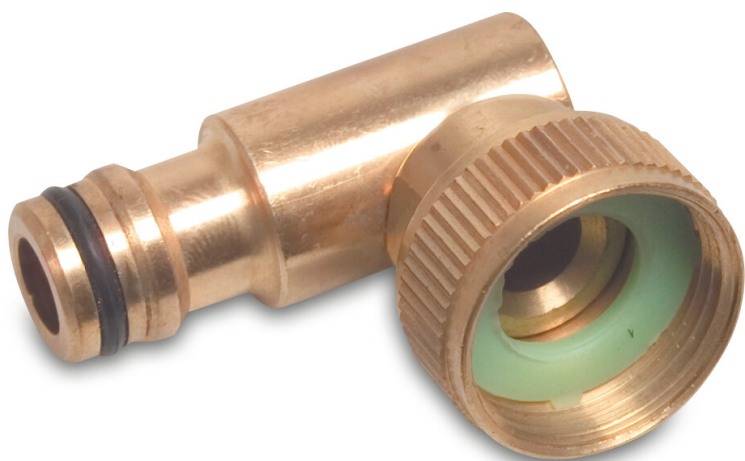

Hydro-S Aansluiting messing 3/4" wartel binnendraad x mannelijk klik type Draaibaar (0500099)

hydro-s

TECHNISCHE SPECIFICATIES

Type	Draaibaar
------	-----------

Materiaal	messing
-----------	---------

Verbinding	wartel binnendraad x mannelijk klik
------------	-------------------------------------

Maat	3/4"
------	------

Gegenereerd op datum: 21-02-2026

<http://www.bosta.com>