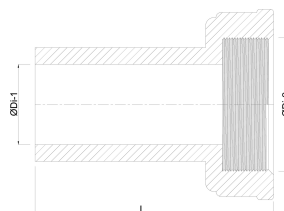

**VDL 2/3 koppeling PVC-U 50
mm x 2" lijmmof x wartel
binnendraad 16bar grijs
(0110037)**

V-L Van de Lande

TECHNISCHE SPECIFICATIES

Kleur	grijs
Materiaal	PVC-U
Materiaal afdichting	EPDM
Verbinding	lijmmof x wartel binnendraad
Maat	50 mm x 2"
Lengte	80 mm
Werkdruk	16 bar

AFMETINGEN

Gietvorm	handgevormd
Hi-1	41 mm
L	77 mm
ØDi-1	50 mm
ØDi-2	2"

Gegenerereerd op datum: 20-02-2026

<http://www.bosta.com>