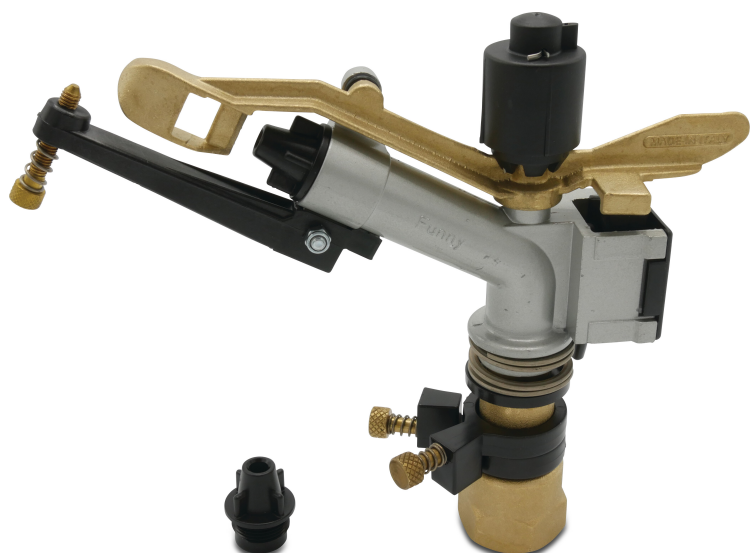

Sektorsproeier aluminium 1" binnendraad 6,0 mm type Funny (7023848)

TECHNISCHE SPECIFICATIES

Type Funny

Materiaal aluminium

Verbinding binnendraad

Aanb. druk 1,5 - 4 bar

Capacity 3bar 2,3 m³/u

Capacity 4bar 2,7 m³/u

Capacity 5bar 2,95 m³/u

Maat 1"

Gewicht 0.74 kg

Max diameter 17.5 m

Sproeimond 6,0 mm

Radius 3bar 16,5 m

Radius 4bar 17 m

Radius 5bar 18 m

RC Funny											
5,0mm			6,0mm			7,0mm			9,0mm		
bar	Q	R	bar	Q	R	bar	Q	R	bar	Q	R
3,0	1,6	15	3,0	2,3	16,5	3,0	3,1	17	3,0	5,2	18,5
4,0	1,9	16,5	4,0	2,7	17,5	4,0	3,7	18,5	4,0	6,1	19,5
5,0	2,1	17	5,0	3,0	18	5,0	3,9	19,5	5,0	6,5	20

PRODUCTINFORMATIE

Geleverd met extra nozzle 7mm

Gegenereerd op datum: 23-02-2026

<http://www.bosta.com>