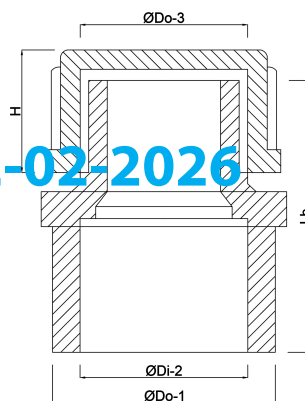

# VDL Eindset PVC-U 32/40 mm x 1 1/4" lijmof/spie 10bar grijs (0110572)

**VL** Van de Lande

# TECHNISCHE SPECIFICATIES

Kleur	grijs
Materiaal	PVC-U
Verbinding	lijmmof/spie
Werkdruk	10 bar
Maat	32/40 mm x 1 1/4"

## AFMETINGEN

H	18 mm
Lb	44 mm
ØDi-2	32 mm
ØDo-1	40 mm
ØDo-3	1 1/4"

Gegenerereerd op datum: 22-02-2026

<http://www.bosta.com>