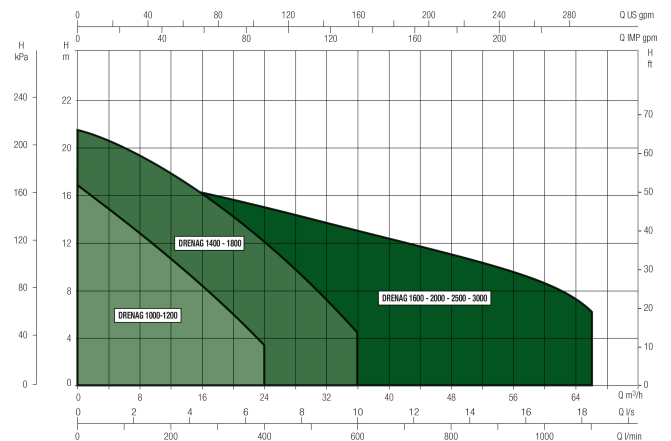

## AFMETINGEN

A 215 mm

C 175 mm

D 71 mm

H 413 mm

H-1 385 mm

**Gegenerereerd op datum: 09-05-2026**

<http://www.bosta.com>