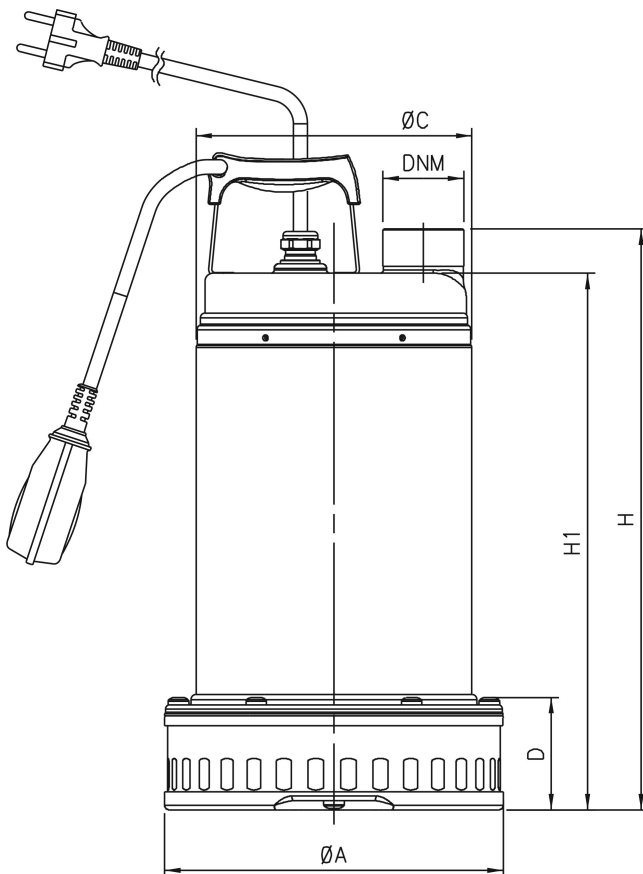

## AFMETINGEN

A 215 mm

C 175 mm

D 71 mm

H 413 mm

H-1 385 mm

**Gegenerereerd op datum: 09-05-2026**

<http://www.bosta.com>