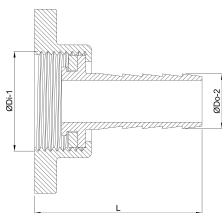

Profec Slangtule messing 1" x 25 mm wartel binnendraad x slangtule type vlakdichtend (0423313)

TECHNISCHE SPECIFICATIES

Type	vlakdichtend
Materiaal	messing
Verbinding	wartel binnendraad x slangtule
Max. temp.	120 °C
Maat	1" x 25 mm
Max. temperatuur	120 °C

AFMETINGEN

Dq-2	24 mm
L	38 mm
Lq-2	27 mm
Nq-2	4
ØDi-1	1 "
ØDo-2	25 mm

Gegenerereerd op datum: 21-02-2026

<http://www.bosta.com>