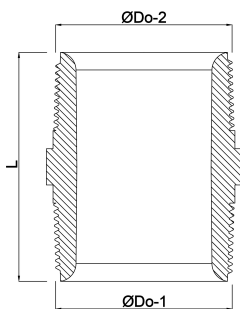

# TECHNISCHE SPECIFICATIES

Kleur beige

Materiaal PP

Verbinding buitendraad

Werkdruk 10 bar

Maat 1"

# AFMETINGEN

F-1 18 mm

F-2 18 mm

K-1 36 mm

L 57 mm

ØDo-1 1 "

ØDo-2 1 "

**Gegenerereerd op datum: 21-02-2026**