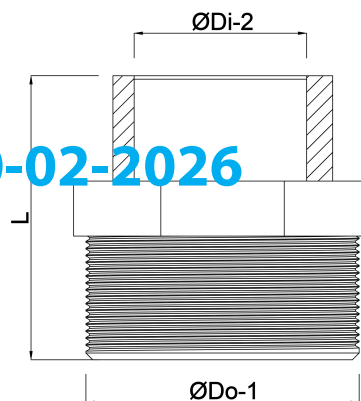

**Profec Soknippel PVC-U 3" x 1  
1/2" buitendraad x  
binnendraad 10bar grijs  
(0100214)**

# TECHNISCHE SPECIFICATIES

Kleur	grijs
Materiaal	PVC-U
Verbinding	buitendraad x binnendraad
Werkdruk	10 bar
Maat	3" x 1 1/2"

## AFMETINGEN

F-1	33.3 mm
F-2	21.4 mm
L	68.5 mm
ØDi-2	1 1/2 "
ØDo-1	3 "

Gegenerereerd op datum: 20-02-2026

<http://www.bosta.com>